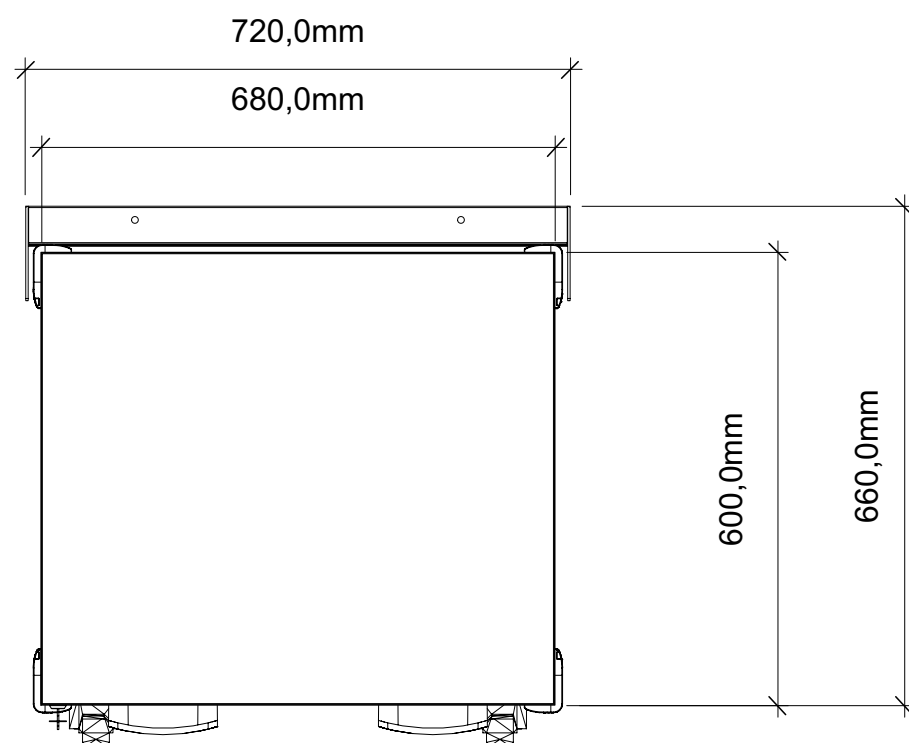

# AR-355.10

H 210 mm

H 210 mm

H 210 mm

860,0mm

720,0mm

680,0mm

600,0mm

660,0mm